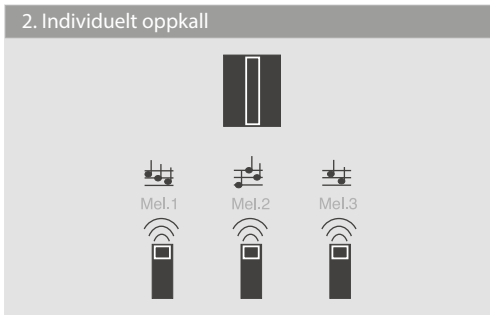

**Trådløse ringeklokker MISTRAL, CALIMA & UP-FG- Eksempeloversikt**

Figurene viser noen av de mulige kombinasjonene. Blant annet kan hver trådløse ringeklokke aktiveres individuelt eller sentralt.

**Sentralt oppkall**