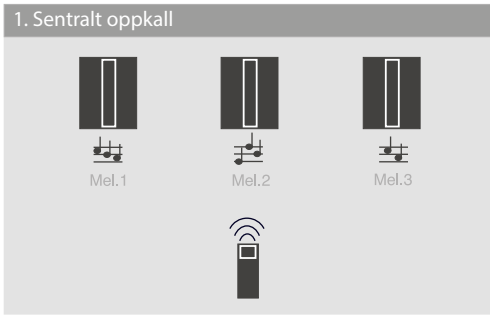

**Trådløse ringeklokker MISTRAL, CALIMA & UP-FG- Eksempeloversikt**

Figurene viser noen av de mulige kombinasjonene. Blant annet kan hver trådløse ringeklokke aktiveres individuelt eller sentralt.

**Sentralt oppkall**