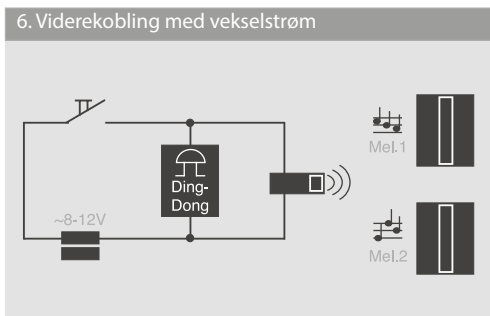

Trådløse ringeklokker MISTRAL, CALIMA & UP-FG- Eksempeloversikt

Figurene viser noen av de mulige kombinasjonene. Blant annet kan hver trådløse ringeklokke aktiveres individuelt eller sentralt.

Sentralt oppkall

En trådløs ringeknapp kan aktivere et hvilket som helst antall trådløse ringeklokker: En trådløs ringeknapp er kombinert med flere trådløse klokker i forskjellige rom.

Individuelt oppkall

Opptil 11 trådløse ringeknapper kan aktivere en trådløs ringeklokke:

Fleire trådløse ringeknapper ved forskjellige dører / porter kan kombineres med ett trådløst klokkesignal i ett rom.

Matriseanrop

Fleire trådløse klokker kan aktiveres hver for seg. Fleire trådløse ringeknapper ved forskjellige dører / porter kan kombineres med flere trådløse klokker i forskjellige rom.

Eks. flere koblinger.

Merk: Vegger, dører, metalldele etc. kan redusere rekkevidden betydelig.