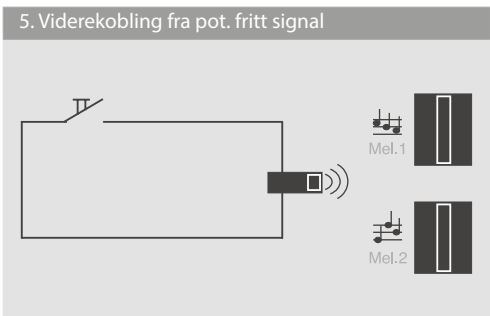

Trådløse ringeklokker MISTRAL, CALIMA & UP-FG- Eksempeloversikt

Figurene viser noen av de mulige kombinasjonene. Blant annet kan hver trådløse ringeklokke aktiveres individuelt eller sentralt.

Sentralt oppkall

En trådløs ringeknapp kan aktivere et hvilket som helst antall trådløse ringeklokker: En trådløs ringeknapp er kombinert med flere trådløse klokker i forskjellige rom.

Individuelt oppkall

Opptil 11 trådløse ringeknapper kan aktivere en trådløs ringeklokke:

Fleire trådløse ringeknapper ved forskjellige dører / porter kan kombineres med ett trådløst klokkesignal i ett rom.

Matriseanrop

Fleire trådløse klokker kan aktiveres hver for seg. Fleire trådløse ringeknapper ved forskjellige dører / porter kan kombineres med flere trådløse klokker i forskjellige rom.

Eks. flere koblinger.

Merk: Vegger, dører, metalldele etc. kan redusere rekkevidden betydelig.