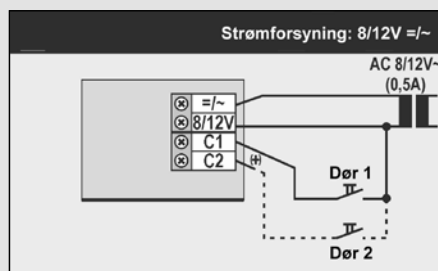

Innfelt ringeklokke UP– Skjemaoversikt