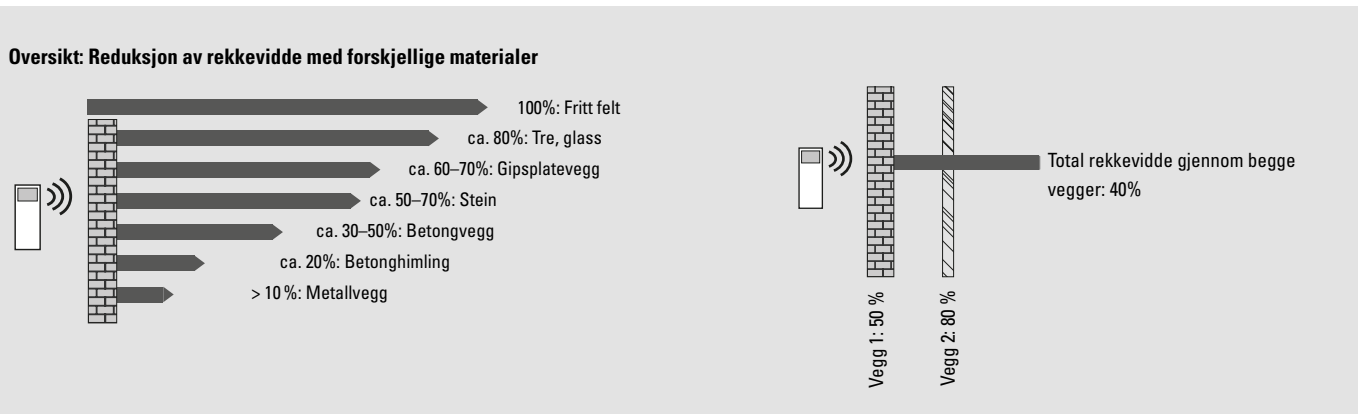

En trådløs ringeknapp kan aktivere et hvilket som helst antall trådløse ringeklokker: En trådløs ringeknapp er kombinert med flere trådløse klokker i forskjellige rom.

**Individuelt oppkall**

Opptil 11 trådløse ringeknapper kan aktivere en trådløs ringeklokke:

Fleire trådløse ringeknapper ved forskjellige dører / porter kan kombineres med ett trådløst klokkesignal i ett rom.

**Matriseanrop**

Fleire trådløse klokker kan aktiveres hver for seg. Fleire trådløse ringeknapper ved forskjellige dører / porter kan kombineres med flere trådløse klokker i forskjellige rom.

Eks. flere koblinger.

**Merk:** Vegger, dører, metalldele etc. kan redusere rekkevidden betydelig.

Trådløse ringeklokker POLO 100 Stand alone modeller

POLO 100 W / W (6210475)

POLO 100 W / S (6210474)

Modell	El.nr.	Beskrivelse
<b>POLO 100 W / W</b> (43251)	<b>6210475</b>	<p><b>Trådløst ringeklokkesett (hvit)</b></p> <ul style="list-style-type: none"> <li>• 16 melodier</li> <li>• 80 dB (A), justerbar</li> <li>• «Mute» funksjon</li> <li>• Batterier trådløs ringeknapp AAA LR03 1,5 V (ikke inkludert)</li> </ul>
<b>POLO 100 W / S</b> (43252)	<b>6210474</b>	<p><b>Trådløst ringeklokkesett (svart)</b></p> <ul style="list-style-type: none"> <li>• som 43251 men sort</li> </ul>