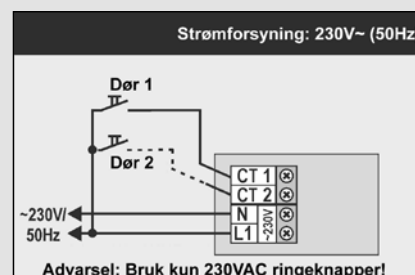

Innfelt ringeklokke UP– Skjemaoversikt