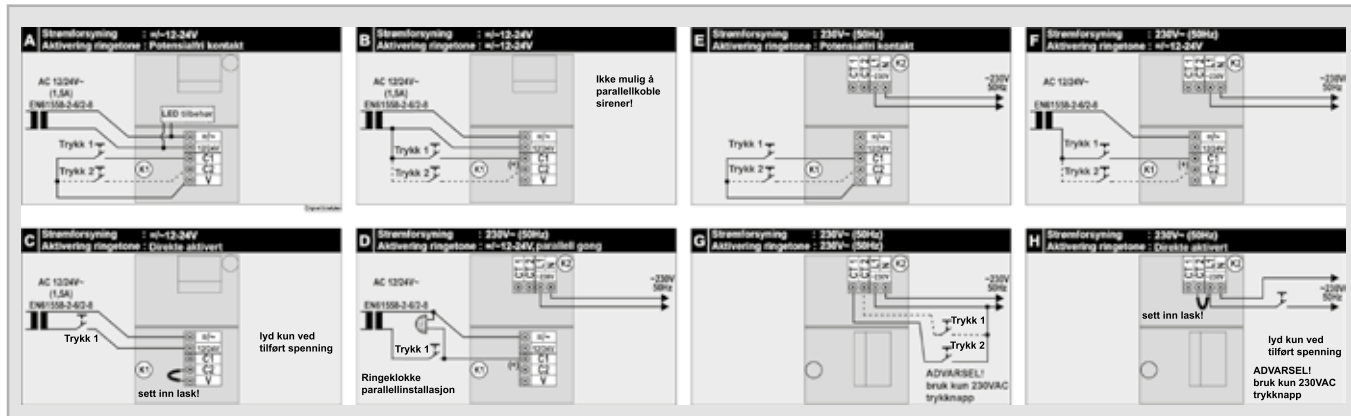

PSG – Koblingsoversikt