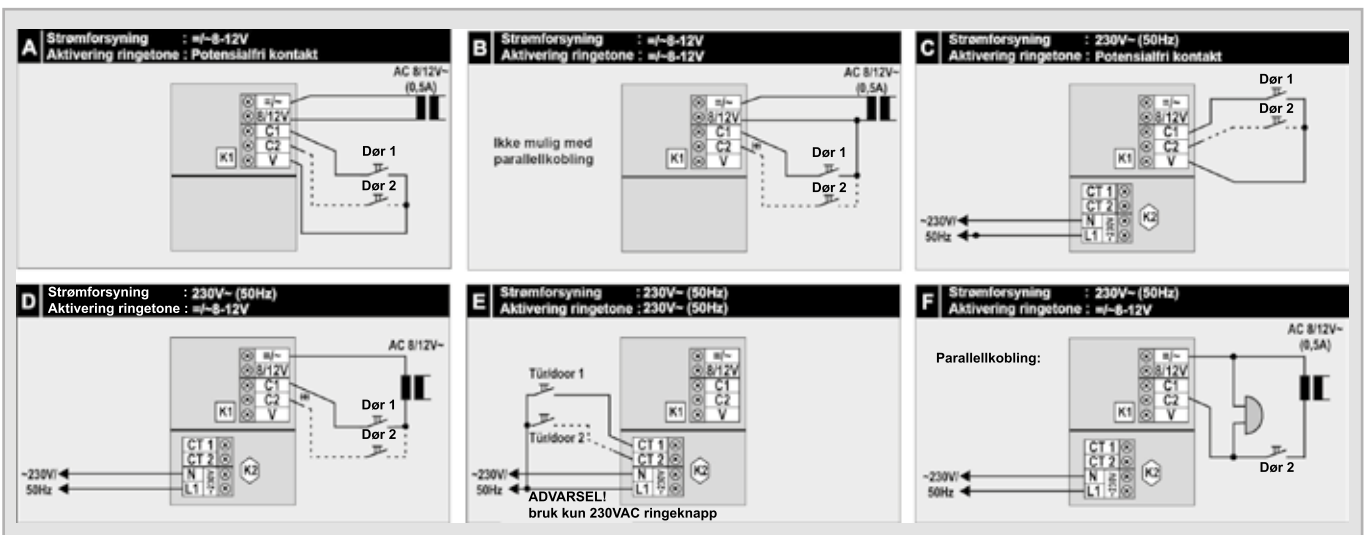

Elektronisk ringeklokke CROMA 230 - Skjemaoversikt