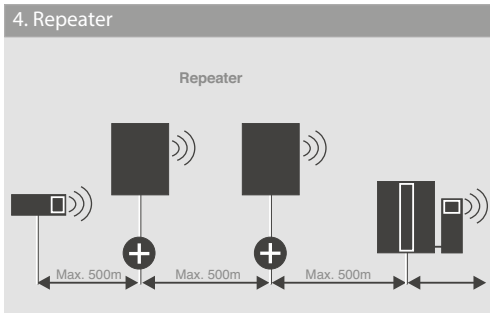

Trådløse ringeklokker MISTRAL, CALIMA & UP-FG- Eksempeloversikt

Figurene viser noen av de mulige kombinasjonene. Blant annet kan hver trådløse ringeklokke aktiveres individuelt eller sentralt.

Sentralt oppkall

En trådløs ringeknapp kan aktivere et hvilket som helst antall trådløse ringeklokker: En trådløs ringeknapp er kombinert med flere trådløse klokker i forskjellige rom.

Individuelt oppkall

Opptil 11 trådløse ringeknapper kan aktivere en trådløs ringeklokke:

Fleire trådløse ringeknapper ved forskjellige dører / porter kan kombineres med ett trådløst klokkesignal i ett rom.

Matriseanrop

Fleire trådløse klokker kan aktiveres hver for seg. Fleire trådløse ringeknapper ved forskjellige dører / porter kan kombineres med flere trådløse klokker i forskjellige rom.

Eks. flere koblinger.

Merk: Vegger, dører, metalldele etc. kan redusere rekkevidden betydelig.