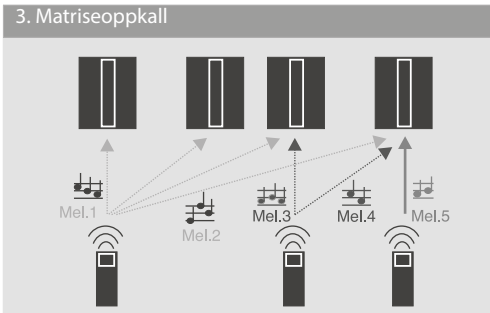

En trådløs ringeknapp kan aktivere et hvilket som helst antall trådløse ringeklokker: En trådløs ringeknapp er kombinert med flere trådløse klokker i forskjellige rom.

**Individuelt oppkall**

Opptil 11 trådløse ringeknapper kan aktivere en trådløs ringeklokke:

Fleire trådløse ringeknapper ved forskjellige dører / porter kan kombineres med ett trådløst klokkesignal i ett rom.

**Matriseanrop**

Fleire trådløse klokker kan aktiveres hver for seg. Fleire trådløse ringeknapper ved forskjellige dører / porter kan kombineres med flere trådløse klokker i forskjellige rom.