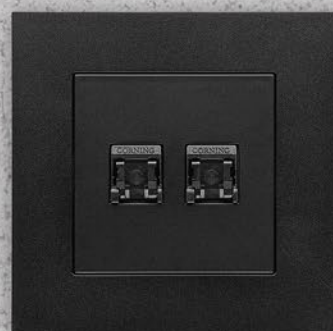

Produktgrupper i sort matt