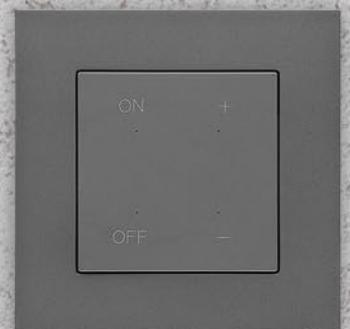

Produktgrupper i grå matt