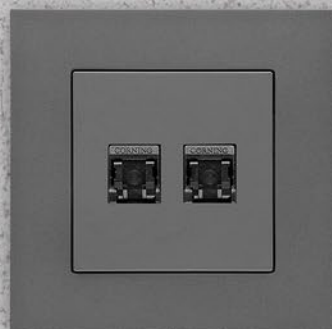

Produktgrupper i grå matt