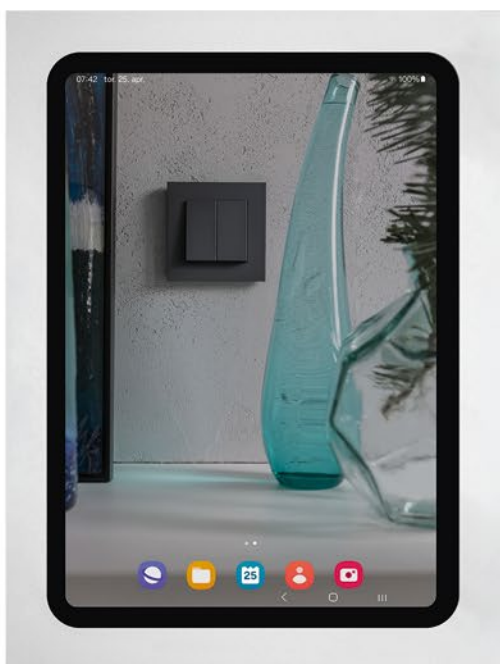

Bevegelsessensor for å automatisere belysningen i rommet.

For å begrense uønsket aktivering av bevegelsessensoren, bruk dedikerte deksler som plasseres på linsen.

Simon | 55

Lys i trapper og korridorer

Bruk trappebelysning når du ønsker å lyse opp trapper, korridorer eller mørke rom. Bruk bevegelsessensor på steder der lyset skal tennes automatisk.

Ha alltid tilgang, og alt på ett sted. Nettbrettrammen gir mulighet for raskt og enkel bruk, og kan ha innebygd lader. Den åpne rammeversjonen gjør det mulig å trekke ut nettbrettet og bruke det til normal bruk.

- Dedikert til iPad gen. 10 (10,9") og Samsung Galaxy Tab A8 (10,5") nettbrett
- Laget av aluminum
- To farger: hvit og sort
- Fastmontert eller uttrekkbar versjon
- Kort strømkabel følger med
- Vertikal og horisontal installasjon
- Dedikert innfelt lader tilgjengelig