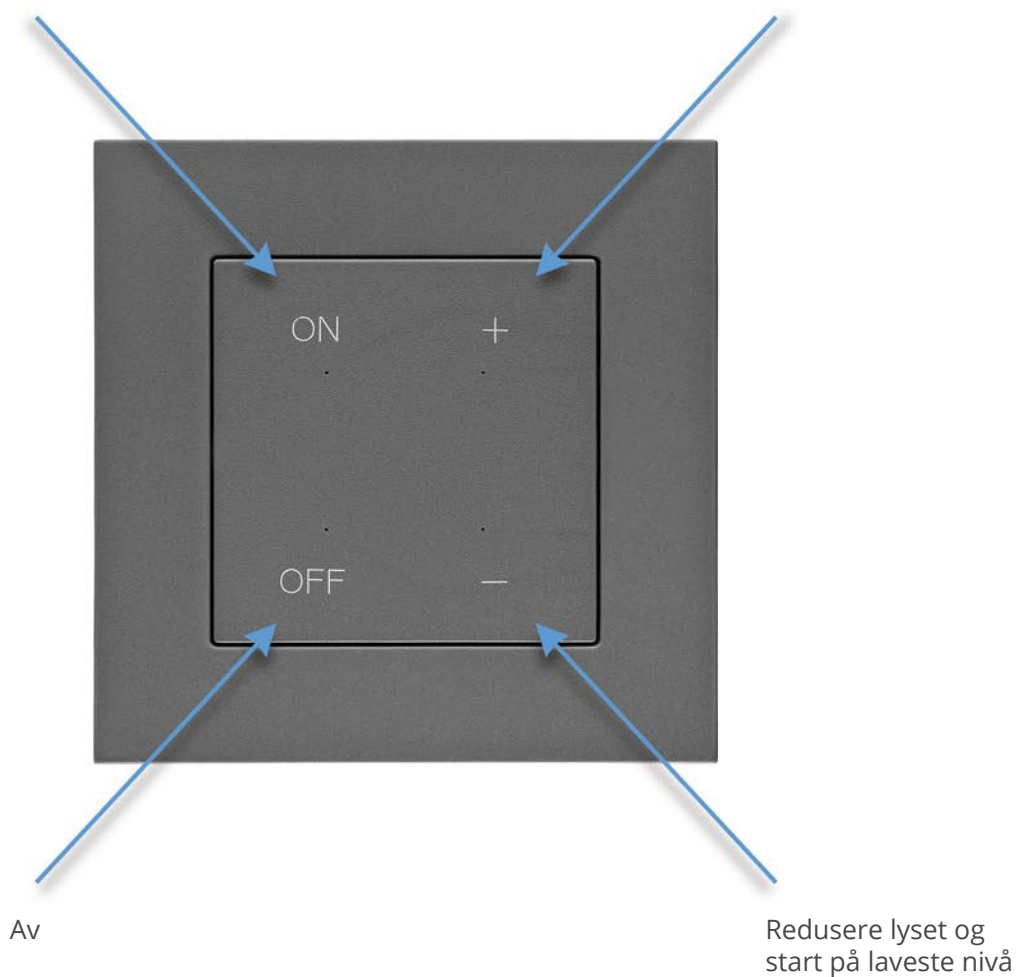

Innovasjon, ny dimmer.

Ny innovativ kvalitetsdimmer for LED belysning. Dimmeren har diverse funksjoner som endevender, innstillinger for topp / bunn nivå og minnefunksjon.

På og siste nivå (minne)

+/øke lyset og full styrke