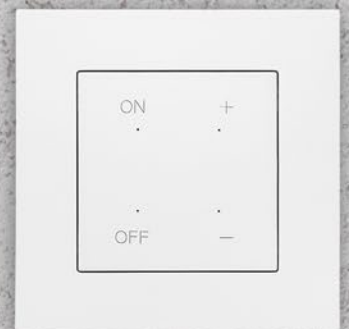

Produktgrupper i hvit matt