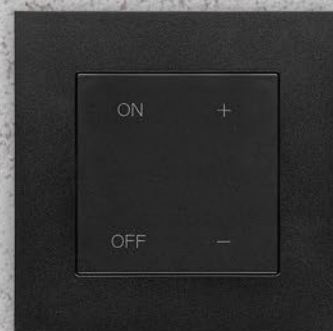

Produktgrupper i sort matt