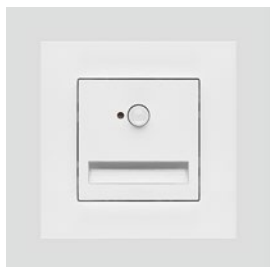

GRUPPE 32 HVIT MATT

Trappelys Gruppe 32

3204028

Korridorbelysning/Trappebelysning 230 V

10

Hvit
matt

3204029

Korridorbelysning/Trappebelysning 230 V inkludert bevegelsessensor