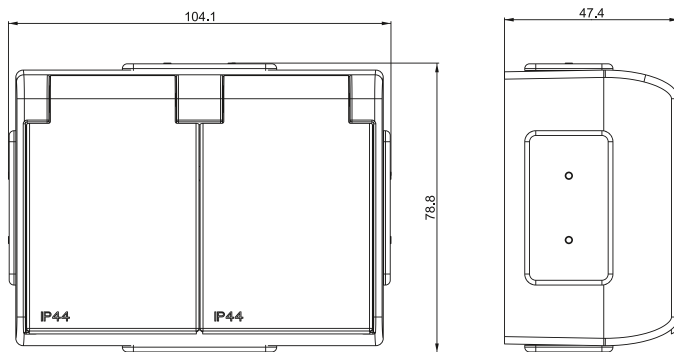

Produkt dimensjoner

1-pol bryter

Enkelstikk

Dobbelstikk kompakt

Dobbelstikk S54-serie

4-veis stikkontakt

KONTAKT simon

Produsent:
Kontakt-Simon S.A.
43-500 Czechowice-Dziedzice
Bestwińska 21,
Polen