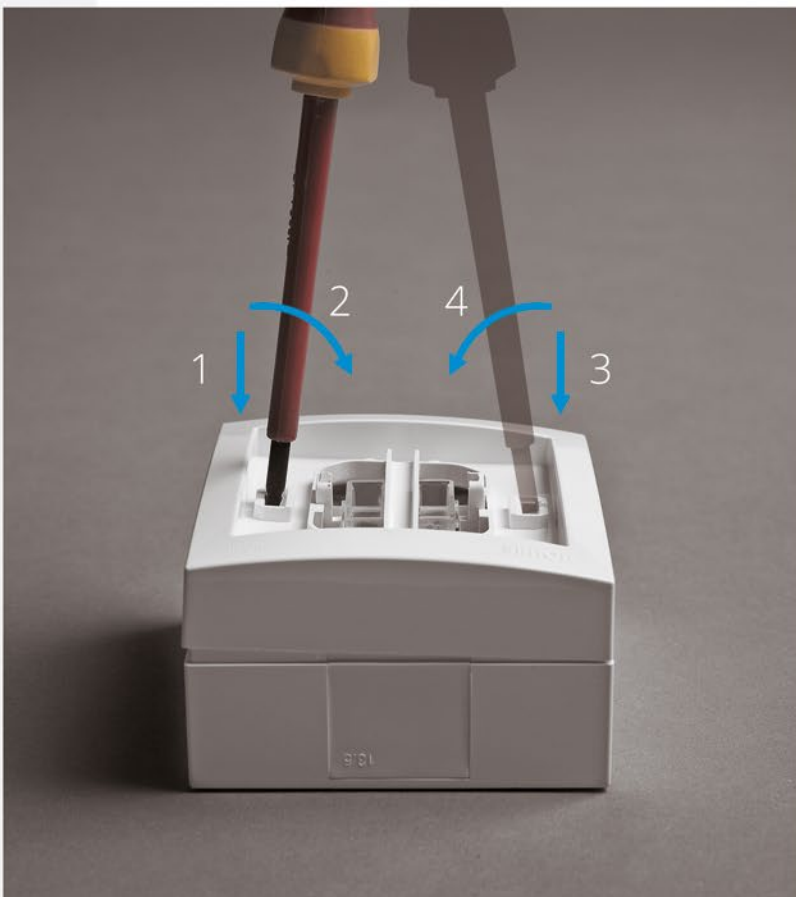

Tradisjonell dobbel stikkontakt, hvit

Trenger du flere uttak?

KONTAKT simon

Kompakt 4-veis stikkontakt, svart matt

Rask installasjon og enkel montering

Festeklemmer til front dekselet sentralt plassert, gjør monteringen mindre avhengig av underlaget

Kraftige festeklemmer tåler demontering og remontering flere ganger

Montering av deksel (klikk på)

Demontering av deksel
(løsne mothakene med
en skrutrekker)

Skrukoblinger med god plass til kabel

Tidsbesparende hurtigkoblinger