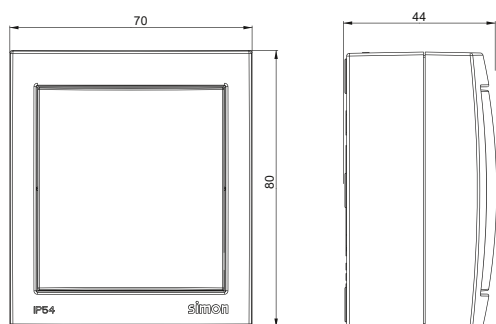

Produkt dimensjoner

1-pol bryter

Enkelstikk

Dobbelstikk kompakt

Dobbelstikk S54-serie

4-veis stikkontakt

KONTAKT simon

Produsent:
Kontakt-Simon S.A.
43-500 Czechowice-Dziedzice
Bestwińska 21,
Polen