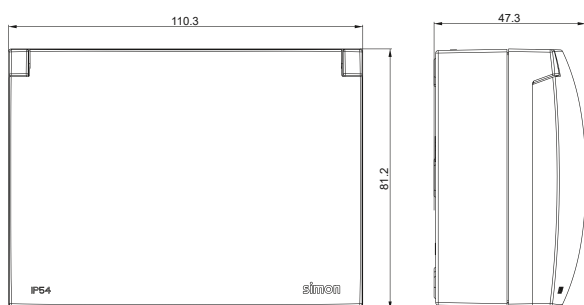

Produkt dimensjoner

1-pol bryter

Enkelstikk

Dobbelstikk kompakt

Dobbelstikk S54-serie

4-veis stikkontakt

KONTAKT simon

Produsent:
Kontakt-Simon S.A.
43-500 Czechowice-Dziedzice
Bestwińska 21,
Polen