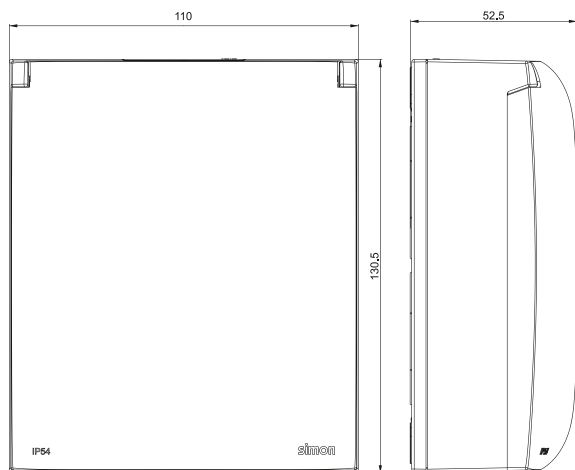

Produkt dimensjoner

1-pol bryter

Enkelstikk

Dobbelstikk kompakt

Dobbelstikk S54-serie

4-veis stikkontakt

KONTAKT simon

Produsent:
Kontakt-Simon S.A.
43-500 Czechowice-Dziedzice
Bestwińska 21,
Polen