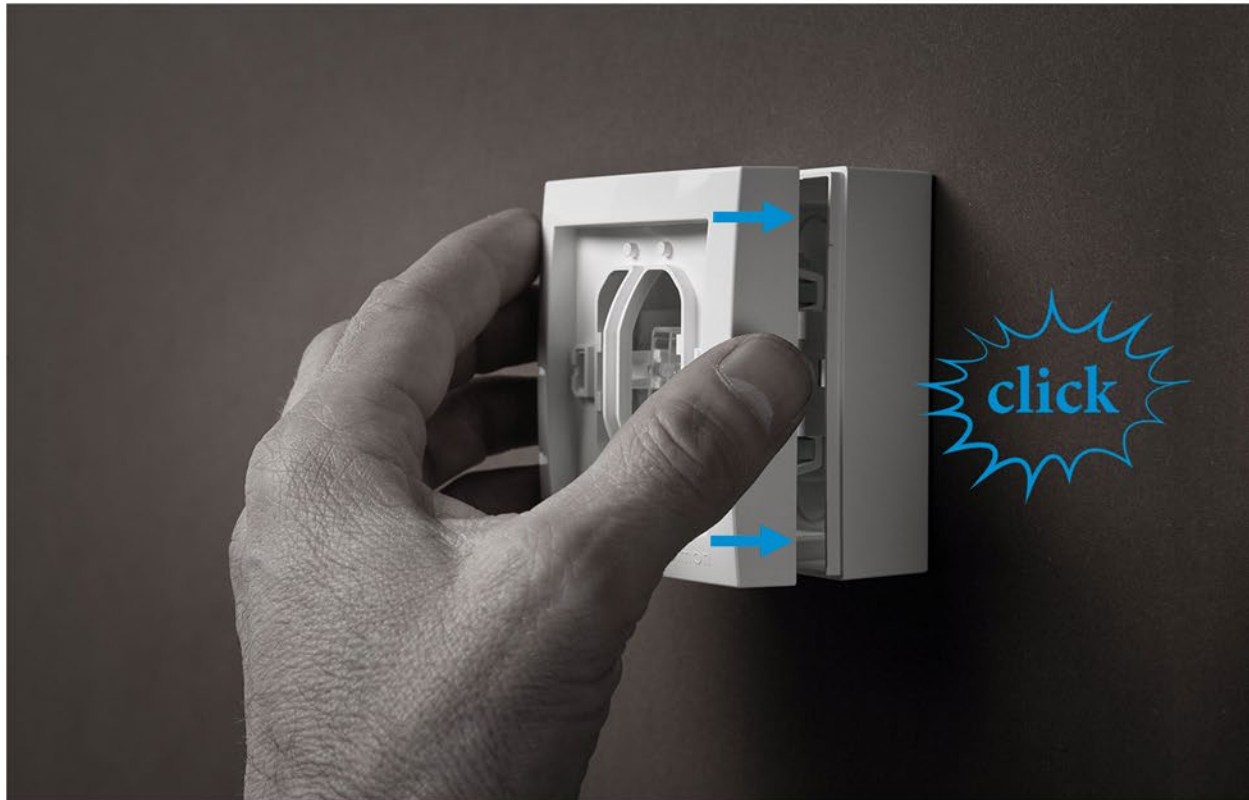

Tradisjonell dobbel stikkontakt, hvit

Trenger du flere uttak?

KONTAKT simon

Kompakt 4-veis stikkontakt, svart matt

Rask installasjon og enkel montering

Festeklemmer til front dekselet sentralt plassert, gjør monteringen mindre avhengig av underlaget

Kraftige festeklemmer tåler demontering og remontering flere ganger

Montering av deksel (klikk på)

Demontering av deksel
(løsne mothakene med
en skrutrekker)

Skrukoblinger med god plass til kabel

Tidsbesparende hurtigkoblinger