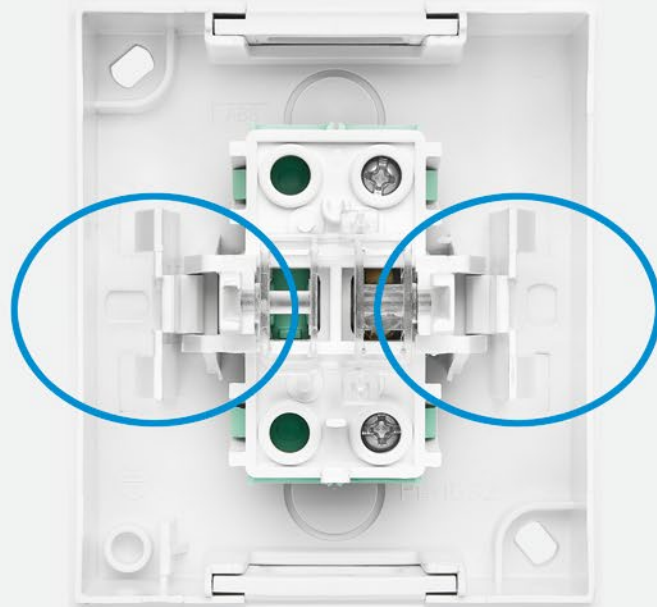

Tradisjonell dobbel stikkontakt, hvit

Trenger du flere uttak?

KONTAKT simon

Kompakt 4-veis stikkontakt, svart matt

Rask installasjon og enkel montering

Festeklemmer til front dekselet sentralt plassert, gjør monteringen mindre avhengig av underlaget