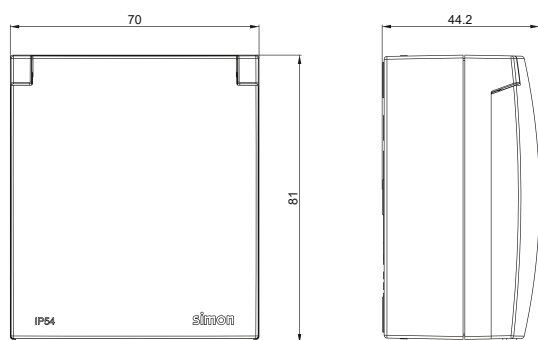

Produkt dimensjoner

1-pol bryter

Enkelstikk

Dobbelstikk kompakt

Dobbelstikk S54-serie

4-veis stikkontakt

KONTAKT simon

Produsent:
Kontakt-Simon S.A.
43-500 Czechowice-Dziedzice
Bestwińska 21,
Polen